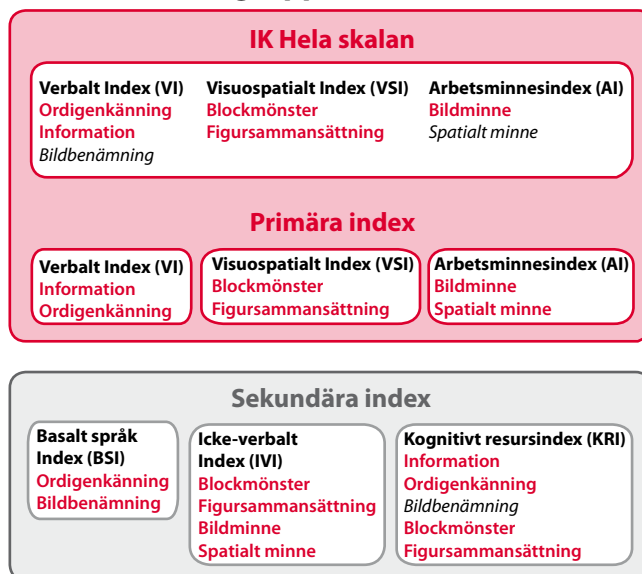

Strukturen i WPPSI-IV

Åldersgruppen 2:6–3:11 år

Åldersgruppen 4:0–7:7 år